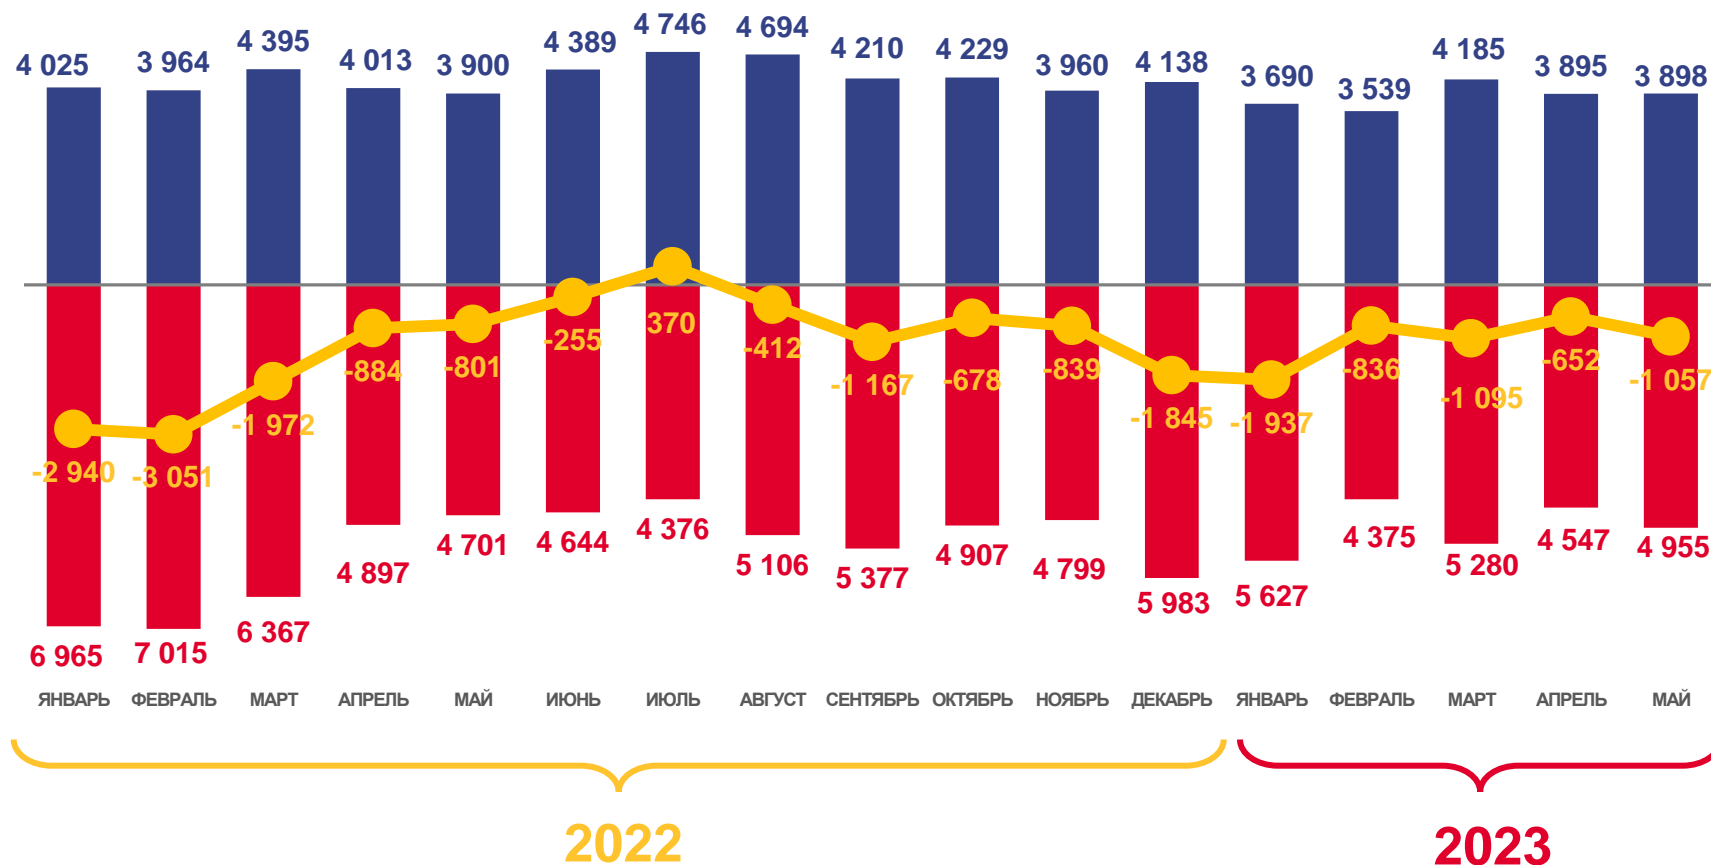

# ЕСТЕСТВЕННОЕ ДВИЖЕНИЕ НАСЕЛЕНИЯ

ЧЕЛОВЕК

Показатели естественного движения населения за январь-май 2023 года

**-5577** человек

Естественная убыль населения

**-2,4%** в расчете на 1000 человек населения

Коэффициент естественной убыли

■ Число родившихся

■ Число умерших

— Естественный прирост, убыль (-)