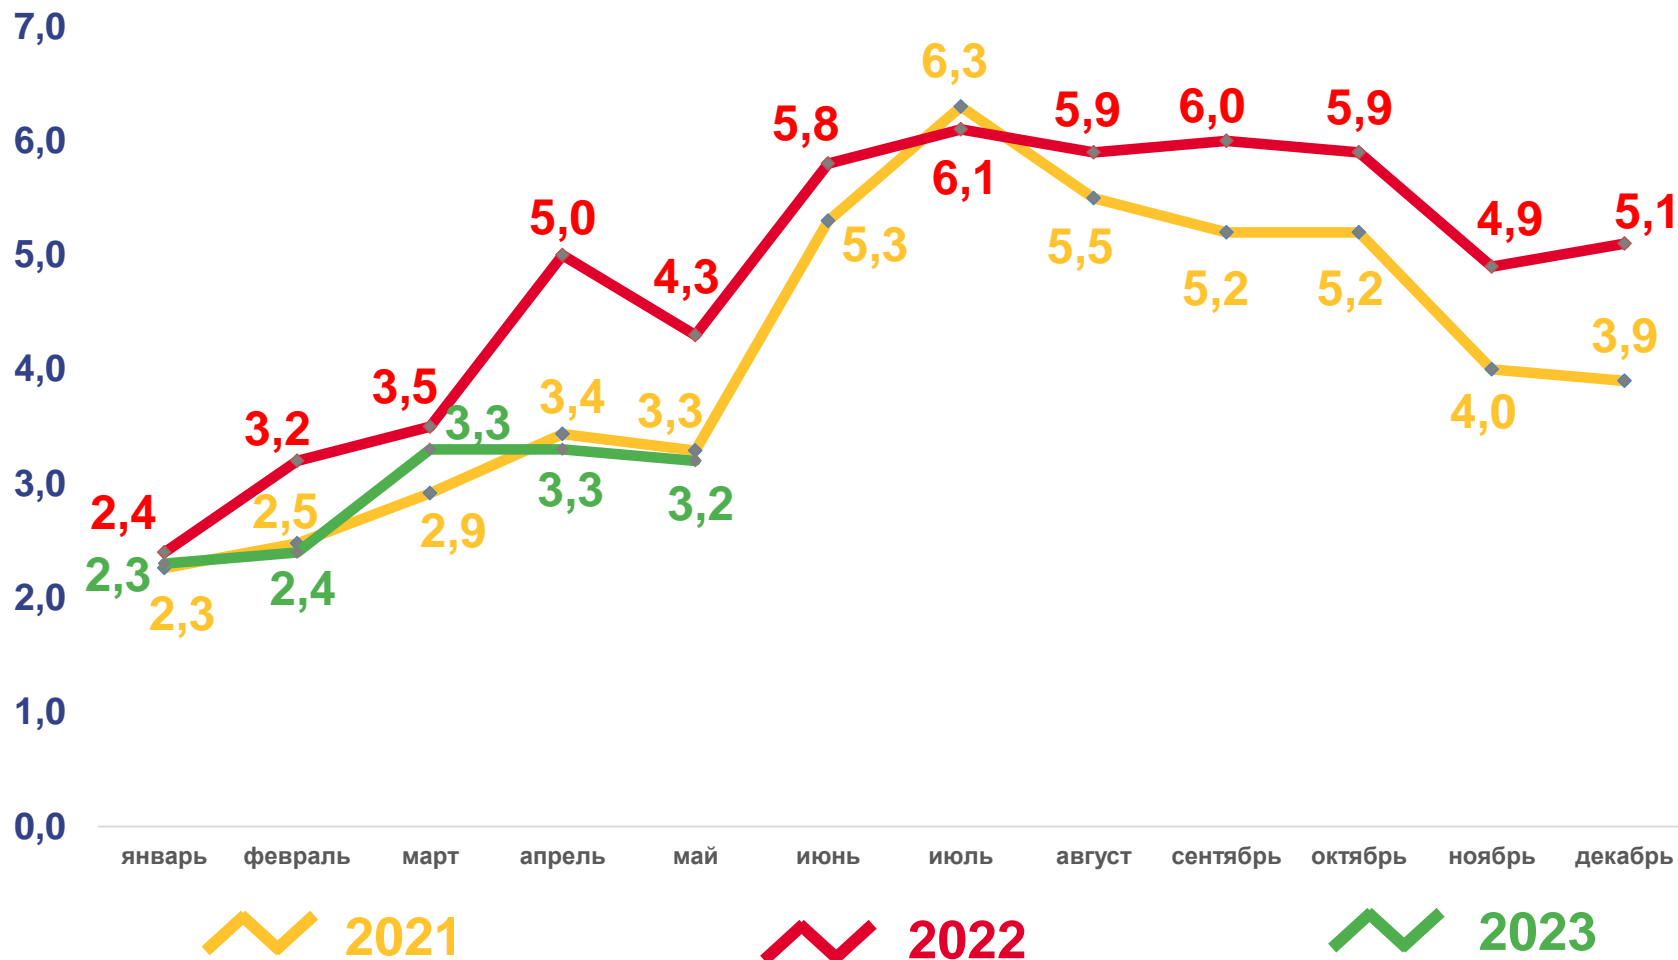

# ЧИСЛО ЗАРЕГИСТРИРОВАННЫХ БРАКОВ, ТЫСЯЧ

## Брачность

за январь-май 2023 года

**14,5** тыс. браков

Число зарегистрированных браков

**6,3** ‰

в расчете на 1000 человек населения

Коэффициент брачности

# ЧИСЛО ЗАРЕГИСТРИРОВАННЫХ РАЗВОДОВ, ТЫСЯЧ